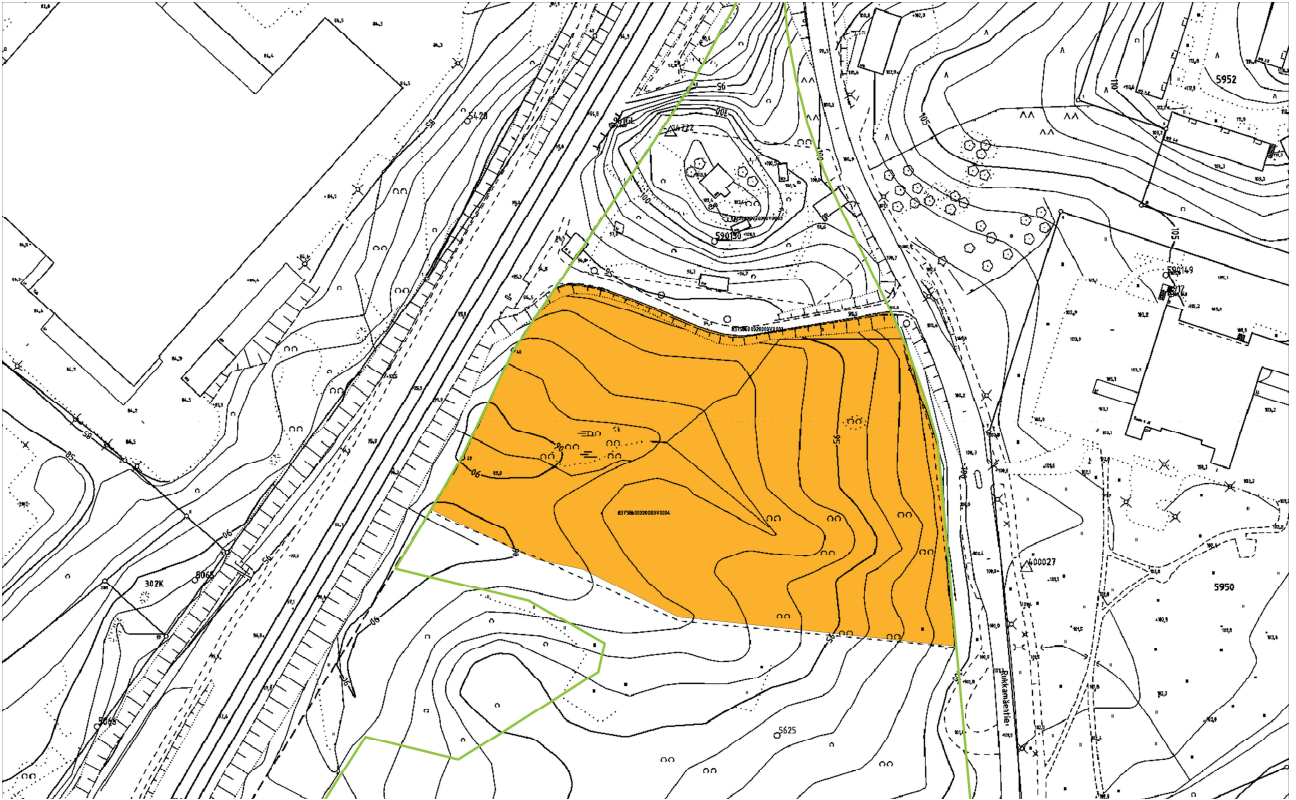

Peltolampi, Rukkamäenpuisto. Laidunnusalue n. 2 ha lampille 24.5.-31.10.2021

Ristimäki, Kohmanpuisto. Laidunnusalue n. 1,5 ha lampaille 24.5.-31.10.2021.

0 25 50 100 Meters

- niitty, aidattu laidun
- hakamaa
- nurmikko
- murskattava piennaralue
- kiinteistöraja
- P opastaulu
- penkki ja roska-astia
- katos
- lukittu portti

piirustuslaji Luonnos	piirustuksen sisältö Hoitosuunnitelma
kohde Kohmanpuisto 4 Tampereen kaupunki	mittakaava 1:2000
suunnittelija ProAgria Etelä-Suomi, MKN Maisemapalvelut Riikka Söyrinki 18.4.2019	