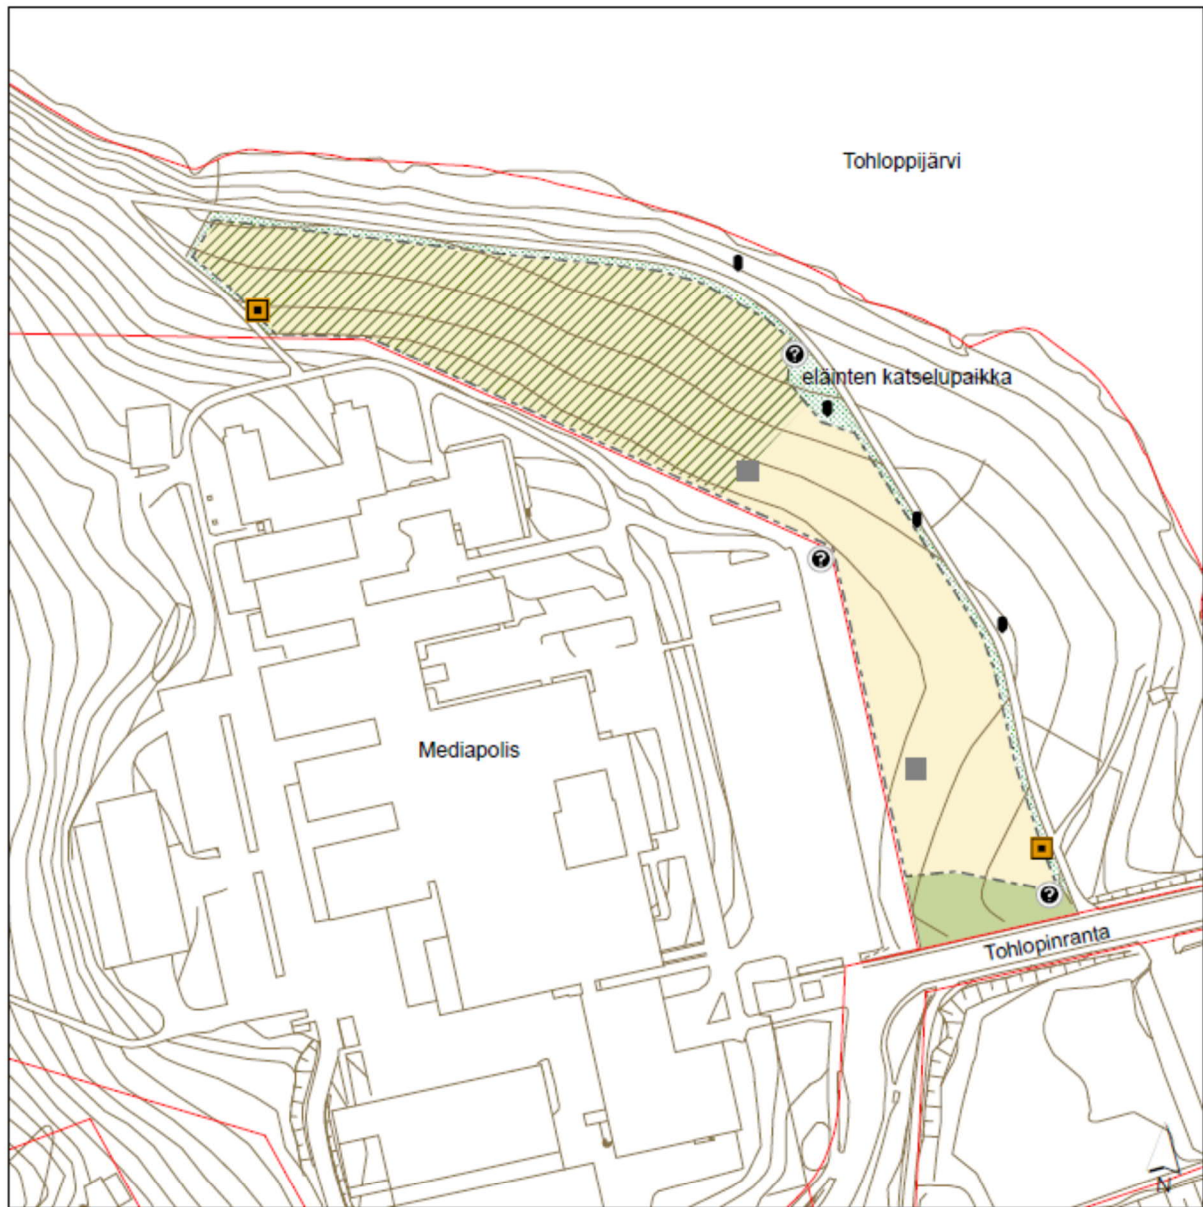

Peltolampi, Rukkamäenpuisto. Laidunnusalue n. 2 ha lampille 24.5.-31.10.2021

Ristimäki, Kohmanpuisto. Laidunnusalue n. 1,5 ha lampaille 24.5.-31.10.2021.

0 25 50 100 Meters

- niitty, aidattu laidun
- hakamaa
- nurmikko
- murskattava piennaralue
- kiinteistöraja
- P opastaulu
- penkki ja roska-astia
- katos
- lukittu portti

piirustuslaji Luonnos	piirustuksen sisältö Hoitosuunnitelma
kohde Kohmanpuisto 4 Tampereen kaupunki	mittakaava 1:2000
suunnittelija ProAgria Etelä-Suomi, MKN Maisemapalvelut Riikka Söyrinki 18.4.2019	